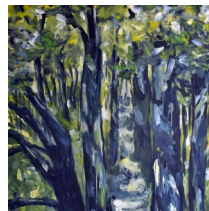

gerlinde buddhdev

ruth genné

hans jörg kircheis

rita klingsporn

rainer machate

dorothea schmid-cremer

jadranka seremet

einladung zur ausstellung  
wechselwirkung  
Künstlergruppe art wonnegau