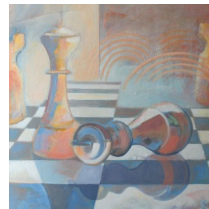

gerlinde buddhdev

ruth genné

hans jörg kircheis

rita klingsporn

rainer machate

dorothea schmid-cremer

jadranka seremet

einladung zur ausstellung  
wechselwirkung  
Künstlergruppe art wonnegau