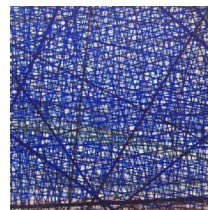

gerlinde buddhdev

ruth genné

hans jörg kircheis

rita klingsporn

rainer machate

dorothea schmid-cremer

jadranka seremet

einladung zur ausstellung  
wechselwirkung  
Künstlergruppe art wonnegau