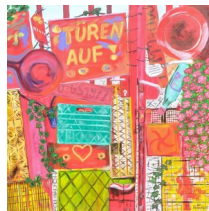

gerlinde buddhdev

ruth genné

hans jörg kircheis

rita klingsporn

rainer machate

dorothea schmid-cremer

jadranka seremet

einladung zur ausstellung  
wechselwirkung  
Künstlergruppe art wonnegau